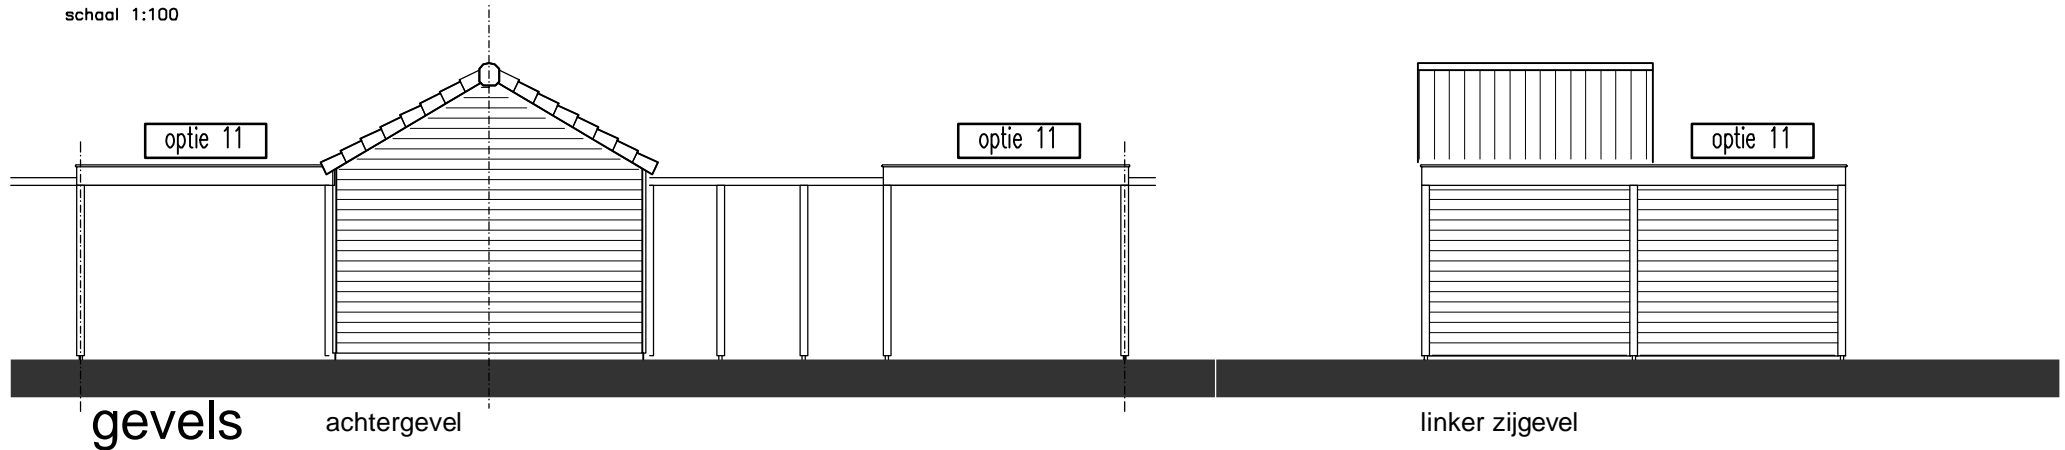

voorgevel (tuinzijde)

rechter zijgevel

linker zijgevel

achtergevel

vrijstaande berging

schaal 1:50

bouwnummers als getekend: 04

schaal 1:100

schaal 1:100

- OPTIES:
- 10: vergrootte berging
 - 11: carport

vrijstaande berging
 schaal 1:50
 bouwnummers als getekend: 04

- OPTIES:
 - 10: vergrootte berging
 - 11: carport