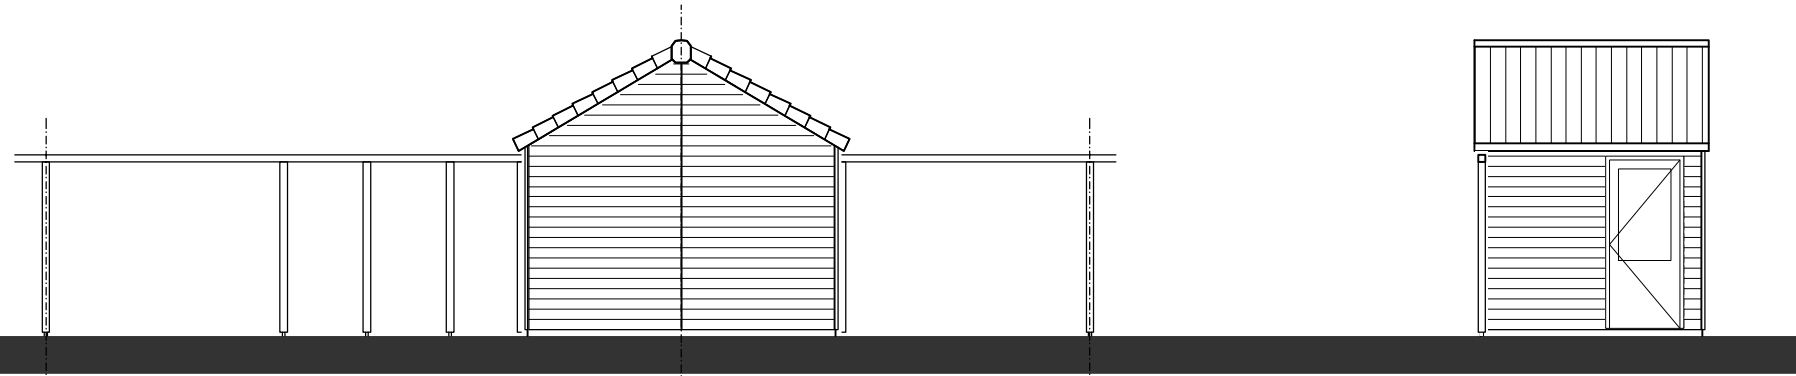

geschakelde berging

schaal 1:50

bouwnummers: 12, 13, 14, 15, 16, 17, 20, 21

vrijstaande berging
 schaal 1:50
 bouwnummers als getekend: 01, 02, 11, 19
 bouwnummers als gespiegeld: 03, 18

gevels
 schaal 1:100

voorgevel (tuinzijde)

rechter zijgevel

linker zijgevel

achtergevel

vrijstaande berging

schaal 1:50

bouwnummers als getekend: 04

schaal 1:100

schaal 1:100

- OPTIES:
- 10: vergrootte berging
 - 11: carport

vrijstaande berging
 schaal 1:50
 bouwnummers als getekend: 04

- OPTIES:
 - 10: vergrootte berging
 - 11: carport