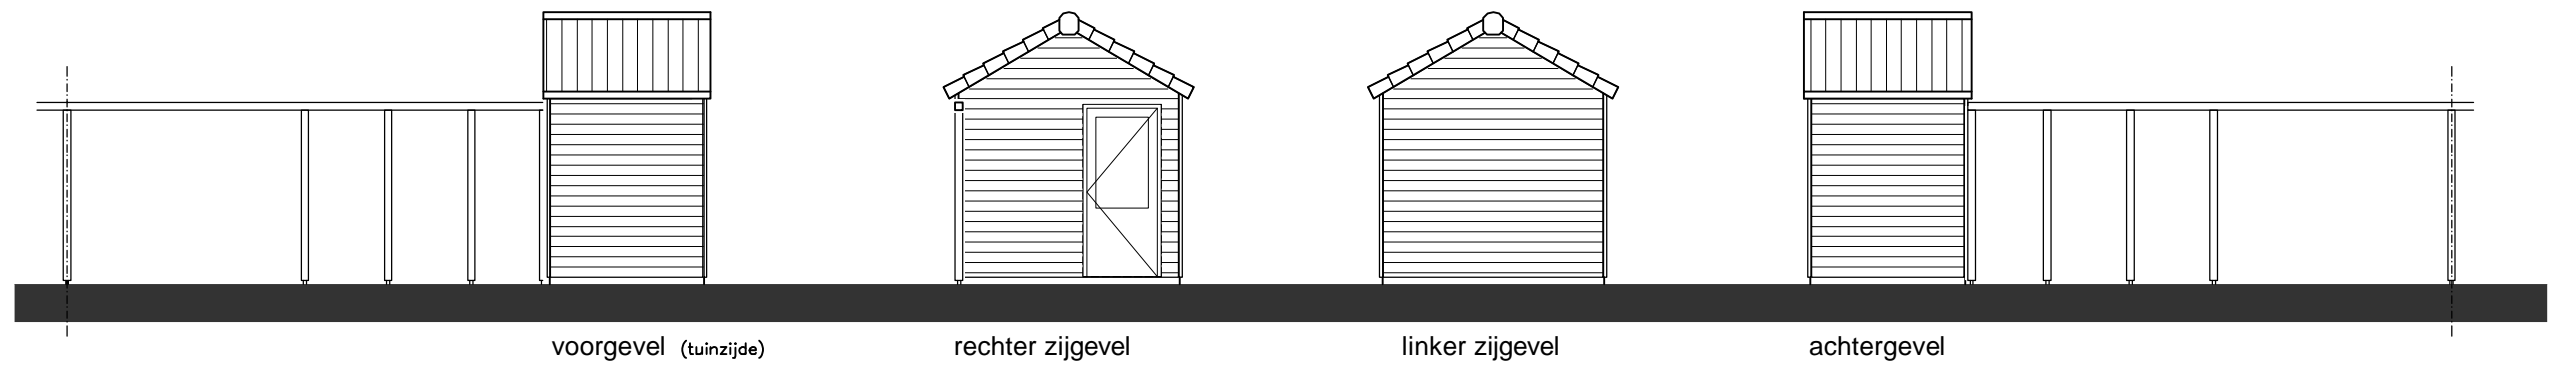

geschakelde berging

schaal 1:50

bouwnummers: 12, 13, 14, 15, 16, 17, 20, 21

vrijstaande berging
 schaal 1:50
 bouwnummers als getekend: 01, 02, 11, 19
 bouwnummers als gespiegeld: 03, 18

gevels
 schaal 1:100

voorgevel (tuinzijde)

rechter zijgevel

linker zijgevel

achtergevel

vrijstaande berging

schaal 1:50

bouwnummers als getekend: 04

schaal 1:100

schaal 1:100

- OPTIES:
- 10: vergrootte berging
 - 11: carport

vrijstaande berging
 schaal 1:50
 bouwnummers als getekend: 04

- OPTIES:
 - 10: vergrootte berging
 - 11: carport