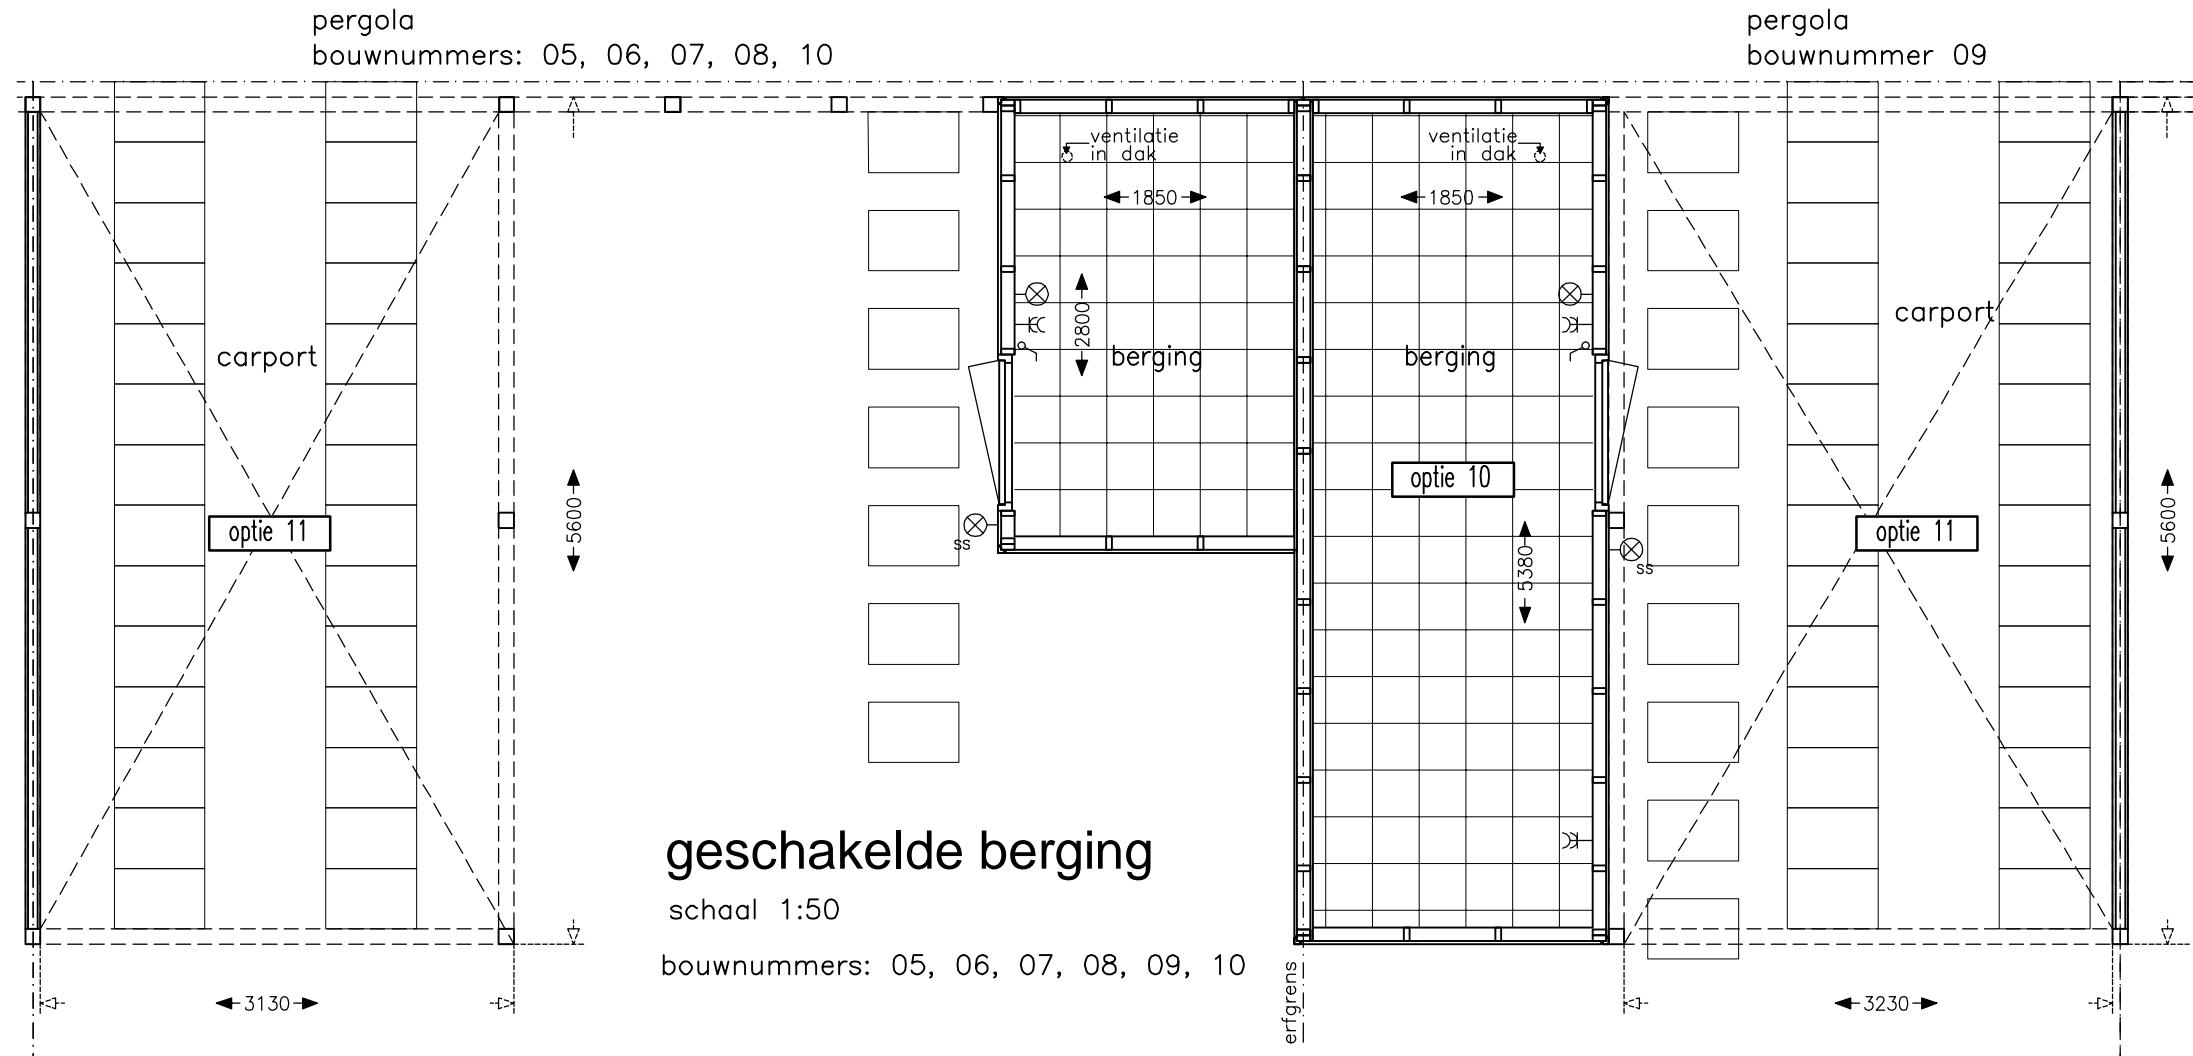

geschakelde berging

schaal 1:50

bouwnummers: 12, 13, 14, 15, 16, 17, 20, 21

vrijstaande berging
 schaal 1:50
 bouwnummers als getekend: 01, 02, 11, 19
 bouwnummers als gespiegeld: 03, 18

gevels
 schaal 1:100

voorgevel (tuinzijde)

rechter zijgevel

linker zijgevel

achtergevel

vrijstaande berging

schaal 1:50

bouwnummers als getekend: 04

schaal 1:100

schaal 1:100

- OPTIES:
- 10: vergrootte berging
 - 11: carport

vrijstaande berging
 schaal 1:50
 bouwnummers als getekend: 04

- OPTIES:
 - 10: vergrootte berging
 - 11: carport