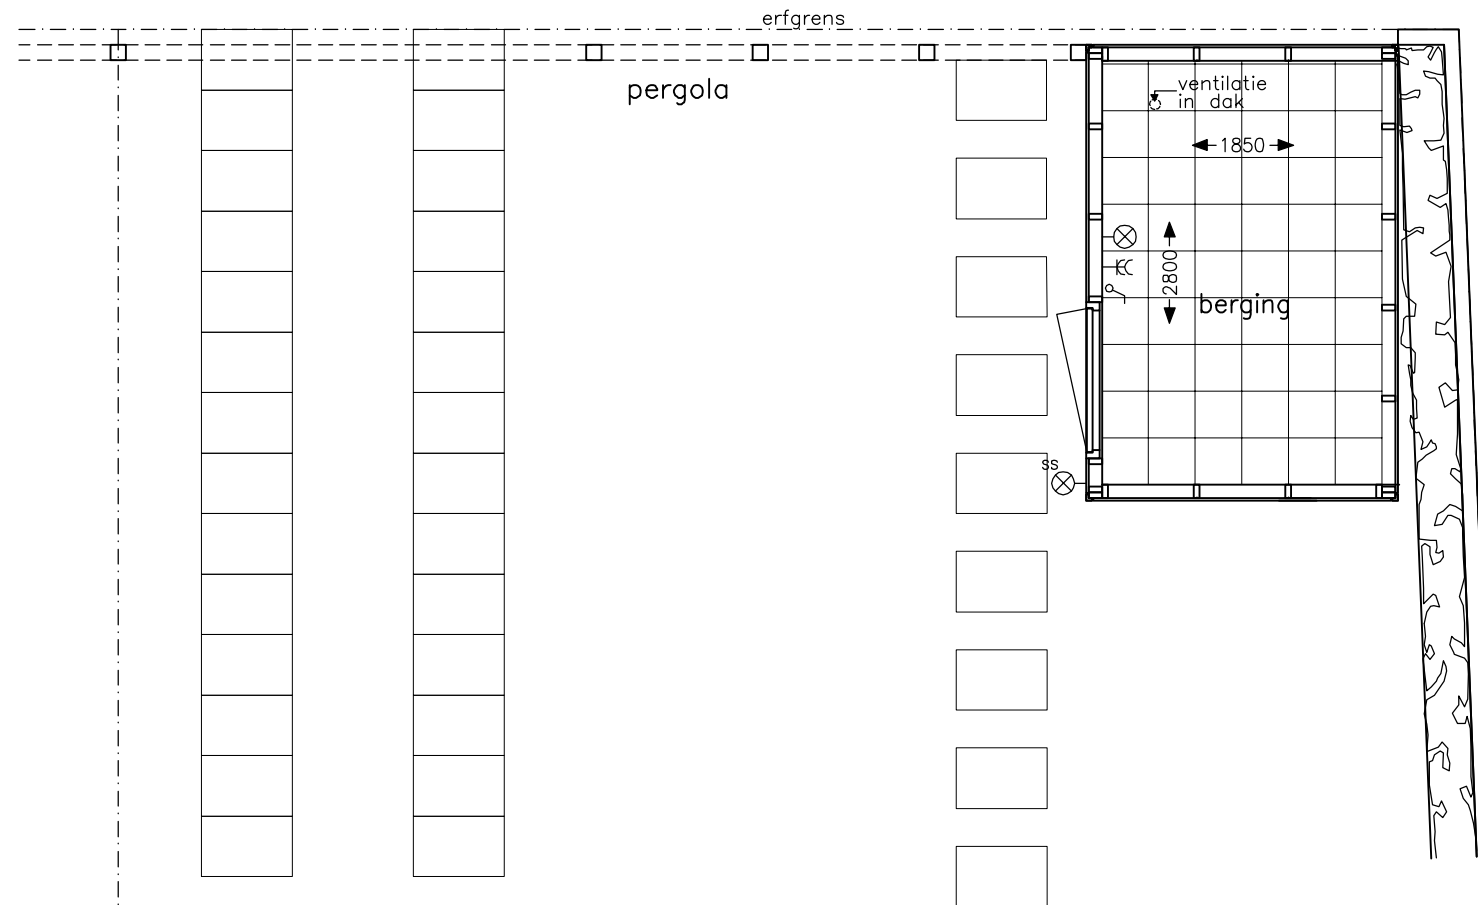

voorgevel (tuinzijde)

rechter zijgevel

linker zijgevel

achtergevel

vrijstaande berging

schaal 1:50

bouwnummers als getekend: 04

schaal 1:100

schaal 1:100

- OPTIES:
- 10: vergrootte berging
 - 11: carport

vrijstaande berging
 schaal 1:50
 bouwnummers als getekend: 04

- OPTIES:
 - 10: vergrootte berging
 - 11: carport