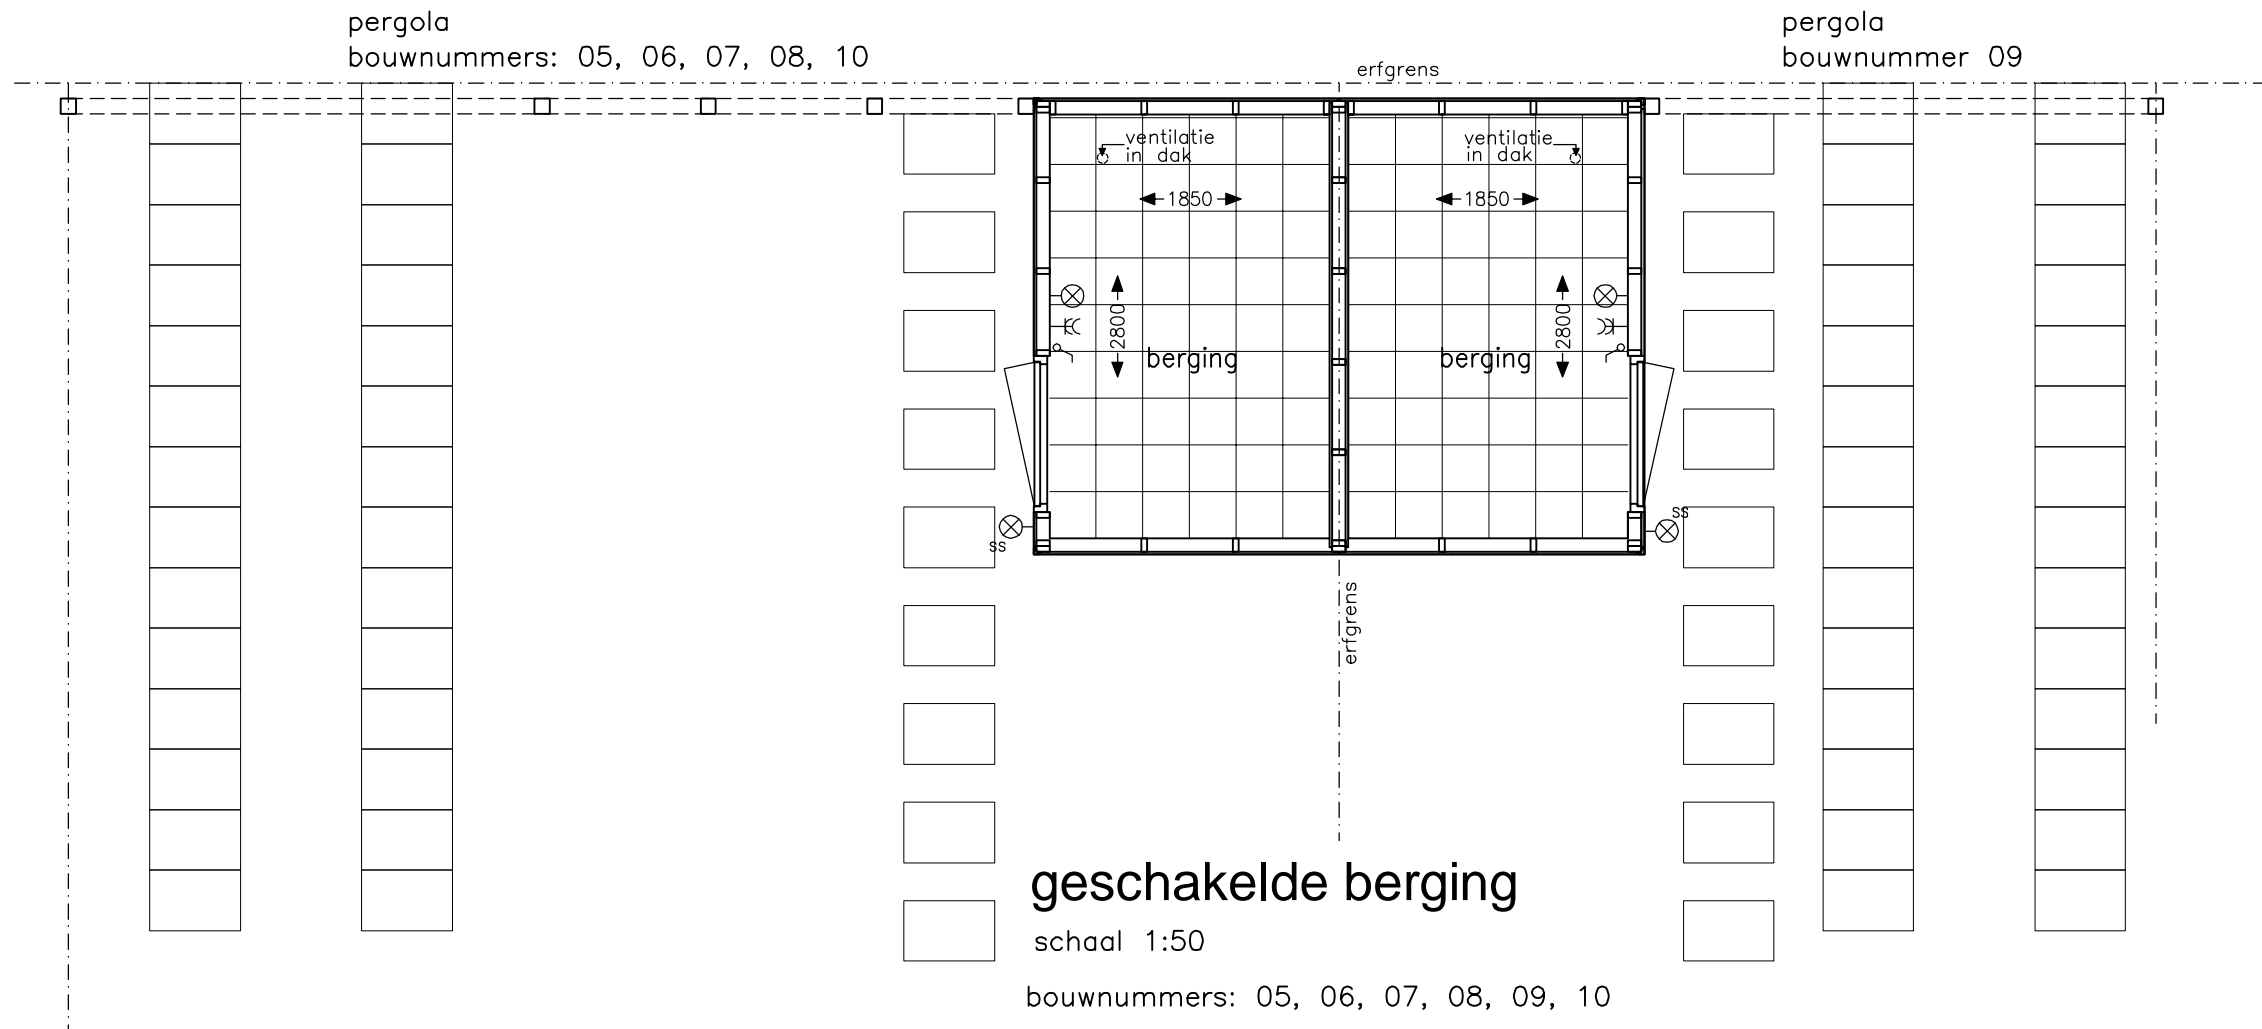

geschakelde berging

schaal 1:50

bouwnummers: 12, 13, 14, 15, 16, 17, 20, 21

vrijstaande berging
 schaal 1:50
 bouwnummers als getekend: 01, 02, 11, 19
 bouwnummers als gespiegeld: 03, 18

gevels
 schaal 1:100

voorgevel (tuinzijde)

rechter zijgevel

linker zijgevel

achtergevel

vrijstaande berging

schaal 1:50

bouwnummers als getekend: 04

schaal 1:100

schaal 1:100

- OPTIES:
- 10: vergrootte berging
 - 11: carport

vrijstaande berging
 schaal 1:50
 bouwnummers als getekend: 04

- OPTIES:
 - 10: vergrootte berging
 - 11: carport