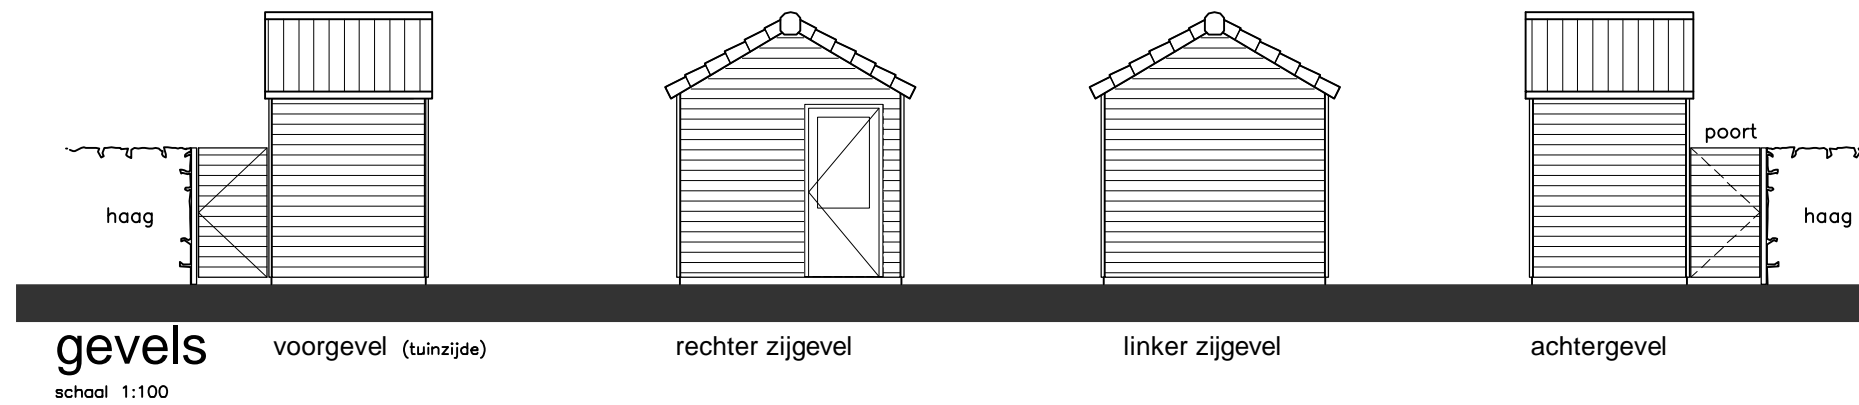

geschakelde berging

schaal 1:50

bouwnummers: 12, 13, 14, 15, 16, 17, 20, 21

vrijstaande berging
 schaal 1:50
 bouwnummers als getekend: 01, 02, 11, 19
 bouwnummers als gespiegeld: 03, 18

gevels
 schaal 1:100

voorgevel (tuinzijde)

rechter zijgevel

linker zijgevel

achtergevel

vrijstaande berging

schaal 1:50

bouwnummers als getekend: 04

schaal 1:100

schaal 1:100

- OPTIES:
- 10: vergrootte berging
 - 11: carport

vrijstaande berging
 schaal 1:50
 bouwnummers als getekend: 04

- OPTIES:
 - 10: vergrootte berging
 - 11: carport