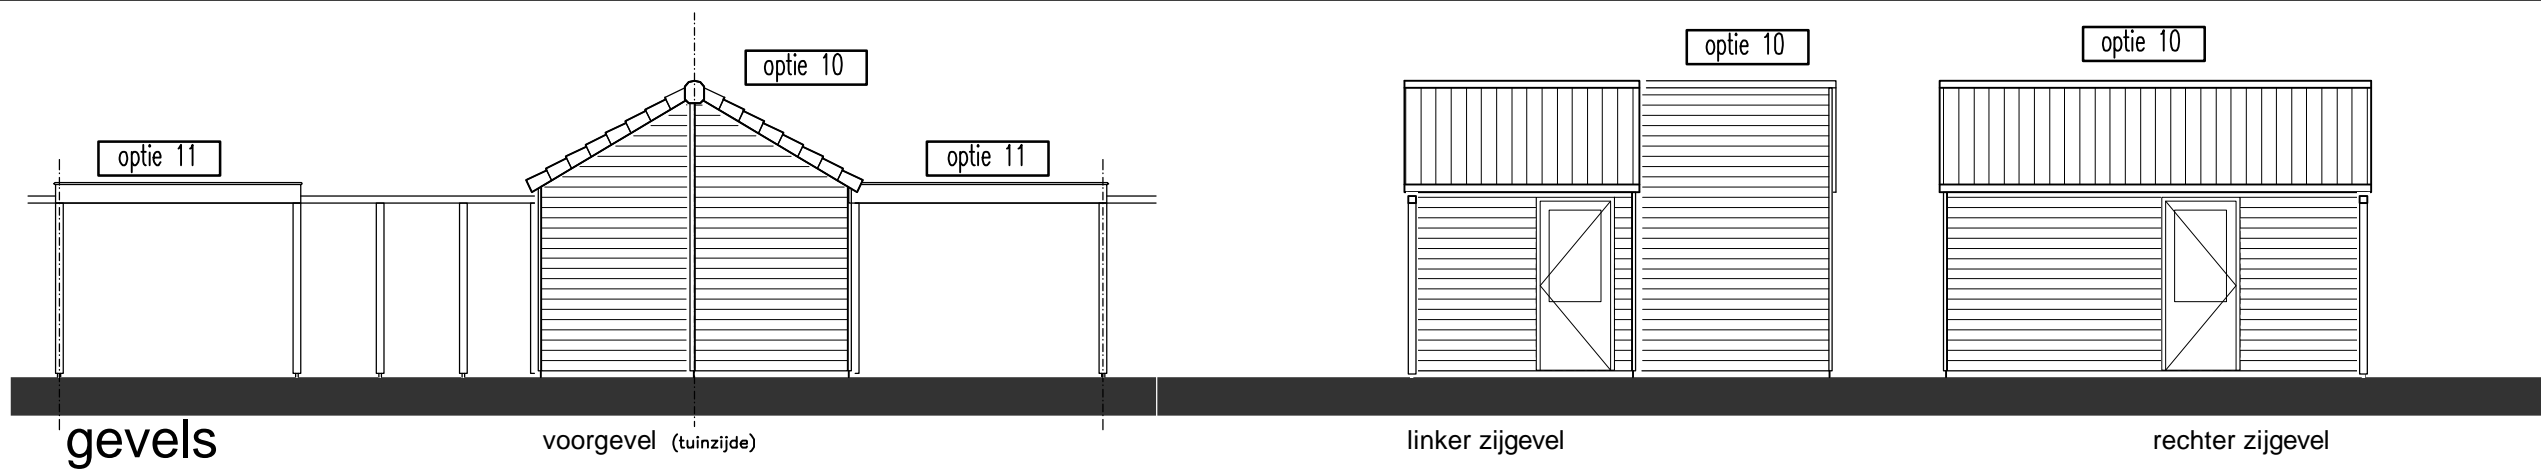

geschakelde berging

schaal 1:50

bouwnummers: 12, 13, 14, 15, 16, 17, 20, 21

vrijstaande berging
 schaal 1:50
 bouwnummers als getekend: 01, 02, 11, 19
 bouwnummers als gespiegeld: 03, 18

gevels
 schaal 1:100

voorgevel (tuinzijde)

rechter zijgevel

linker zijgevel

achtergevel

vrijstaande berging

schaal 1:50

bouwnummers als getekend: 04

schaal 1:100

schaal 1:100

- OPTIES:
- 10: vergrootte berging
 - 11: carport

vrijstaande berging
 schaal 1:50
 bouwnummers als getekend: 04

- OPTIES:
 - 10: vergrootte berging
 - 11: carport