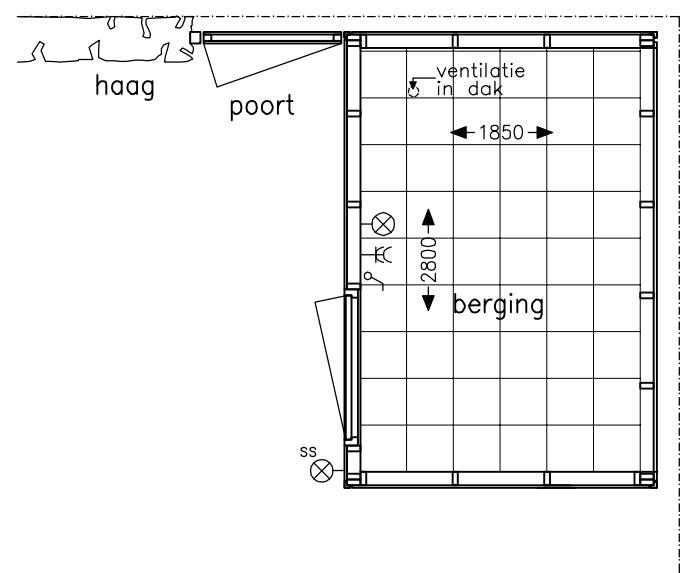

geschakelde berging

schaal 1:50

bouwnummers: 12, 13, 14, 15, 16, 17, 20, 21

vrijstaande berging
 schaal 1:50
 bouwnummers als getekend: 01, 02, 11, 19
 bouwnummers als gespiegeld: 03, 18

gevels
 schaal 1:100

voorgevel (tuinzijde)

rechter zijgevel

linker zijgevel

achtergevel

vrijstaande berging

schaal 1:50

bouwnummers als getekend: 04

schaal 1:100

schaal 1:100

- OPTIES:
- 10: vergrootte berging
 - 11: carport

vrijstaande berging
 schaal 1:50
 bouwnummers als getekend: 04

- OPTIES:
 - 10: vergrootte berging
 - 11: carport