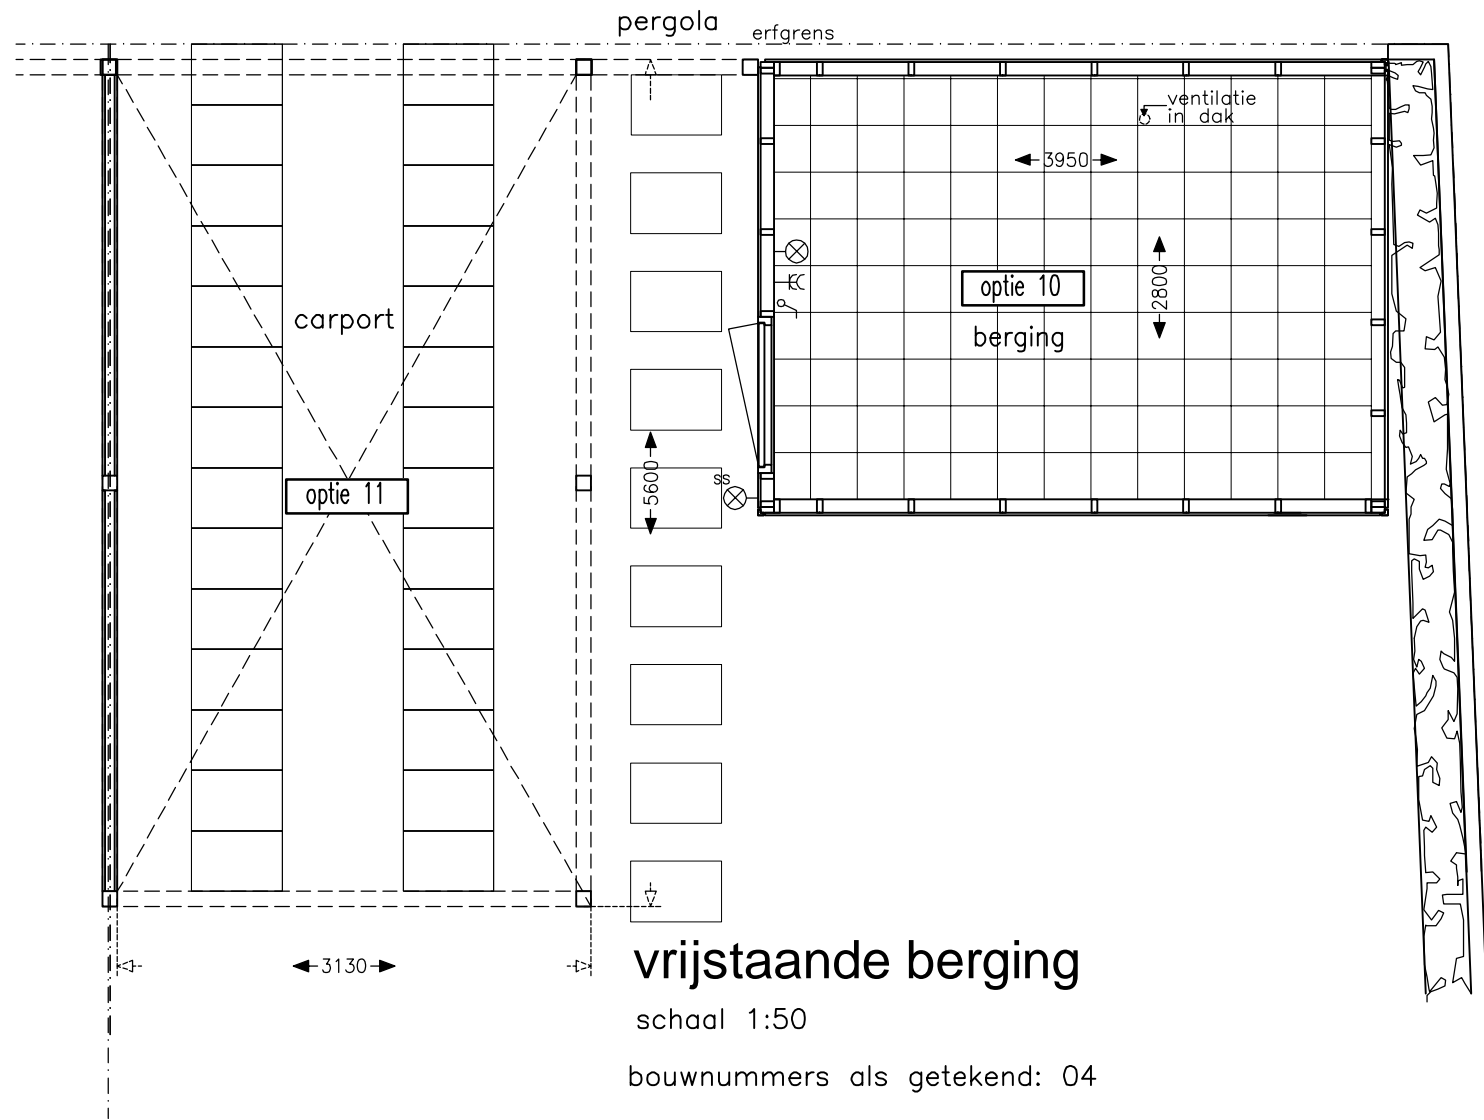

geschakelde berging

schaal 1:50

bouwnummers: 12, 13, 14, 15, 16, 17, 20, 21

vrijstaande berging
 schaal 1:50
 bouwnummers als getekend: 01, 02, 11, 19
 bouwnummers als gespiegeld: 03, 18

gevels
 schaal 1:100

voorgevel (tuinzijde)

rechter zijgevel

linker zijgevel

achtergevel

vrijstaande berging

schaal 1:50

bouwnummers als getekend: 04

schaal 1:100

schaal 1:100

- OPTIES:
- 10: vergrootte berging
 - 11: carport

vrijstaande berging
 schaal 1:50
 bouwnummers als getekend: 04

- OPTIES:
 - 10: vergrootte berging
 - 11: carport