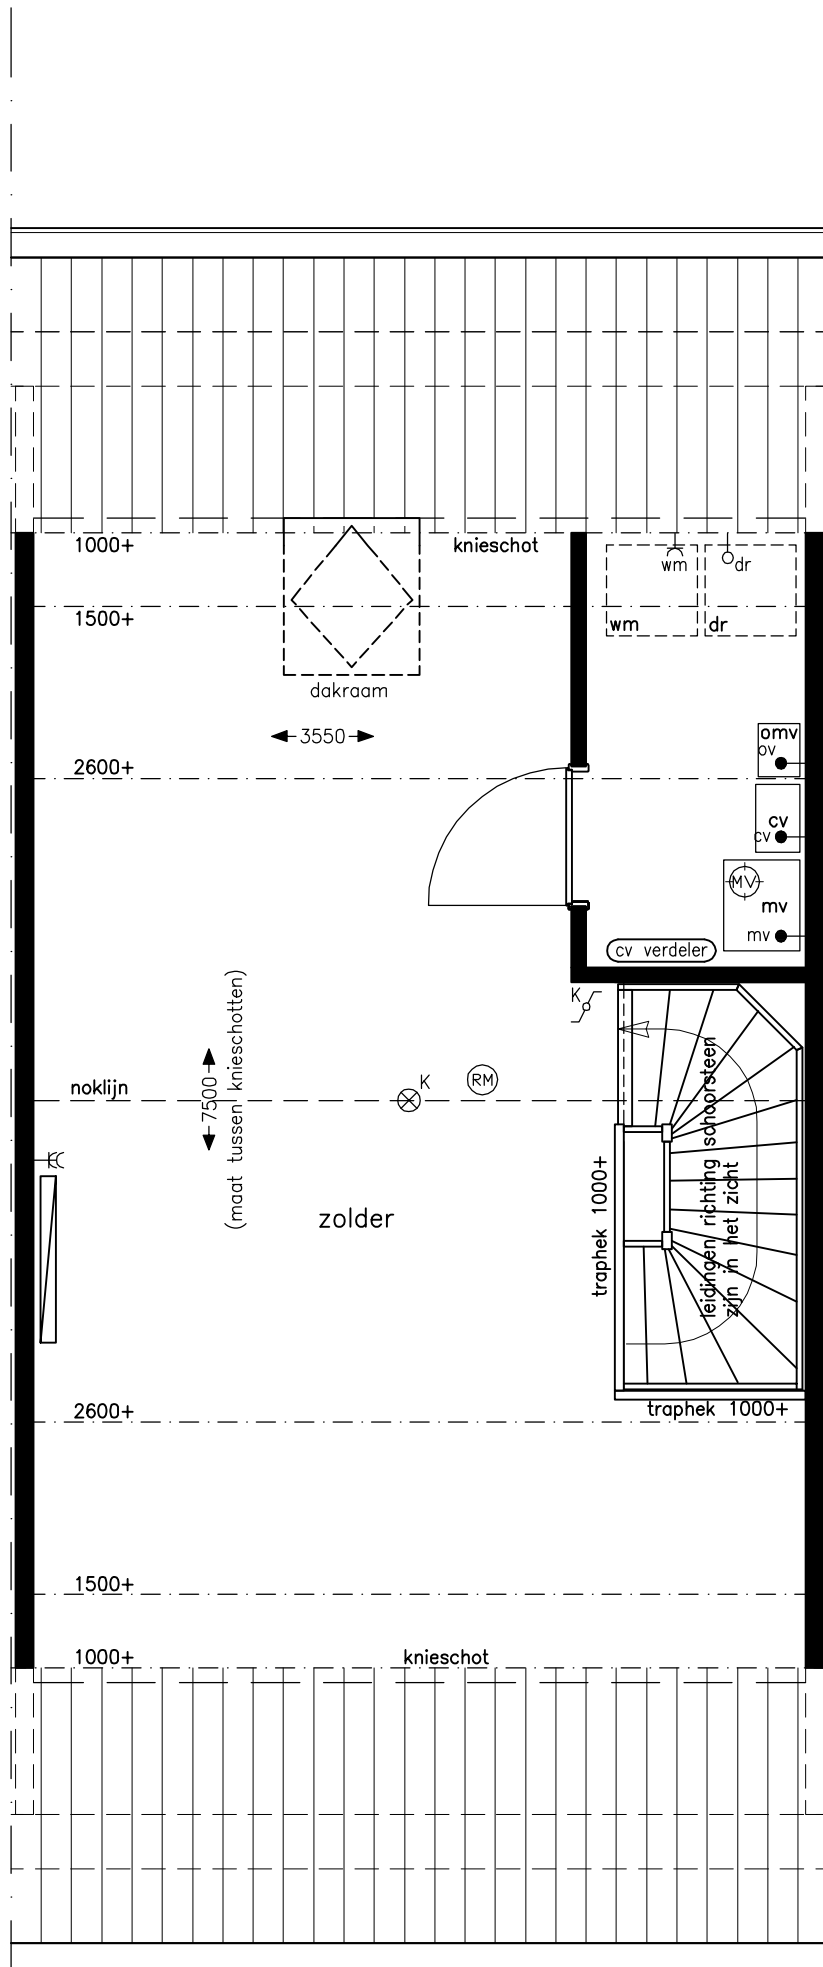

begane grond type T

schaal 1:50

**1e verdieping
type T**

schaal 1:50

**2e verdieping
type T**

schaal 1:50

VOORGEVEL

ACHTERGEVEL

DOORSNEDE

DOORSNEDE TYPE T, A en C1
SCHAAL 1:100