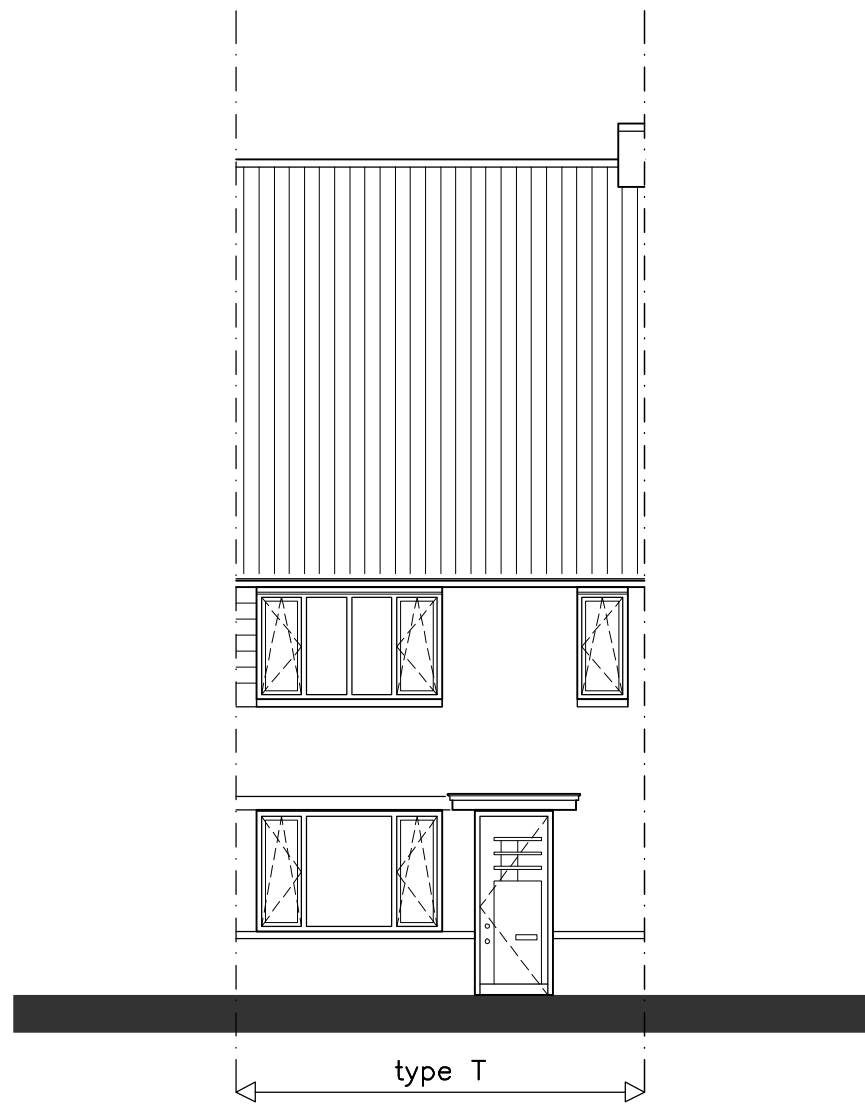

begane grond type T

schaal 1:50

**1e verdieping
type T**

schaal 1:50

**2e verdieping
type T**

schaal 1:50

VOORGEVEL

ACHTERGEVEL

DOORSNEDE

DOORSNEDE TYPE T, A en C1
SCHAAL 1:100