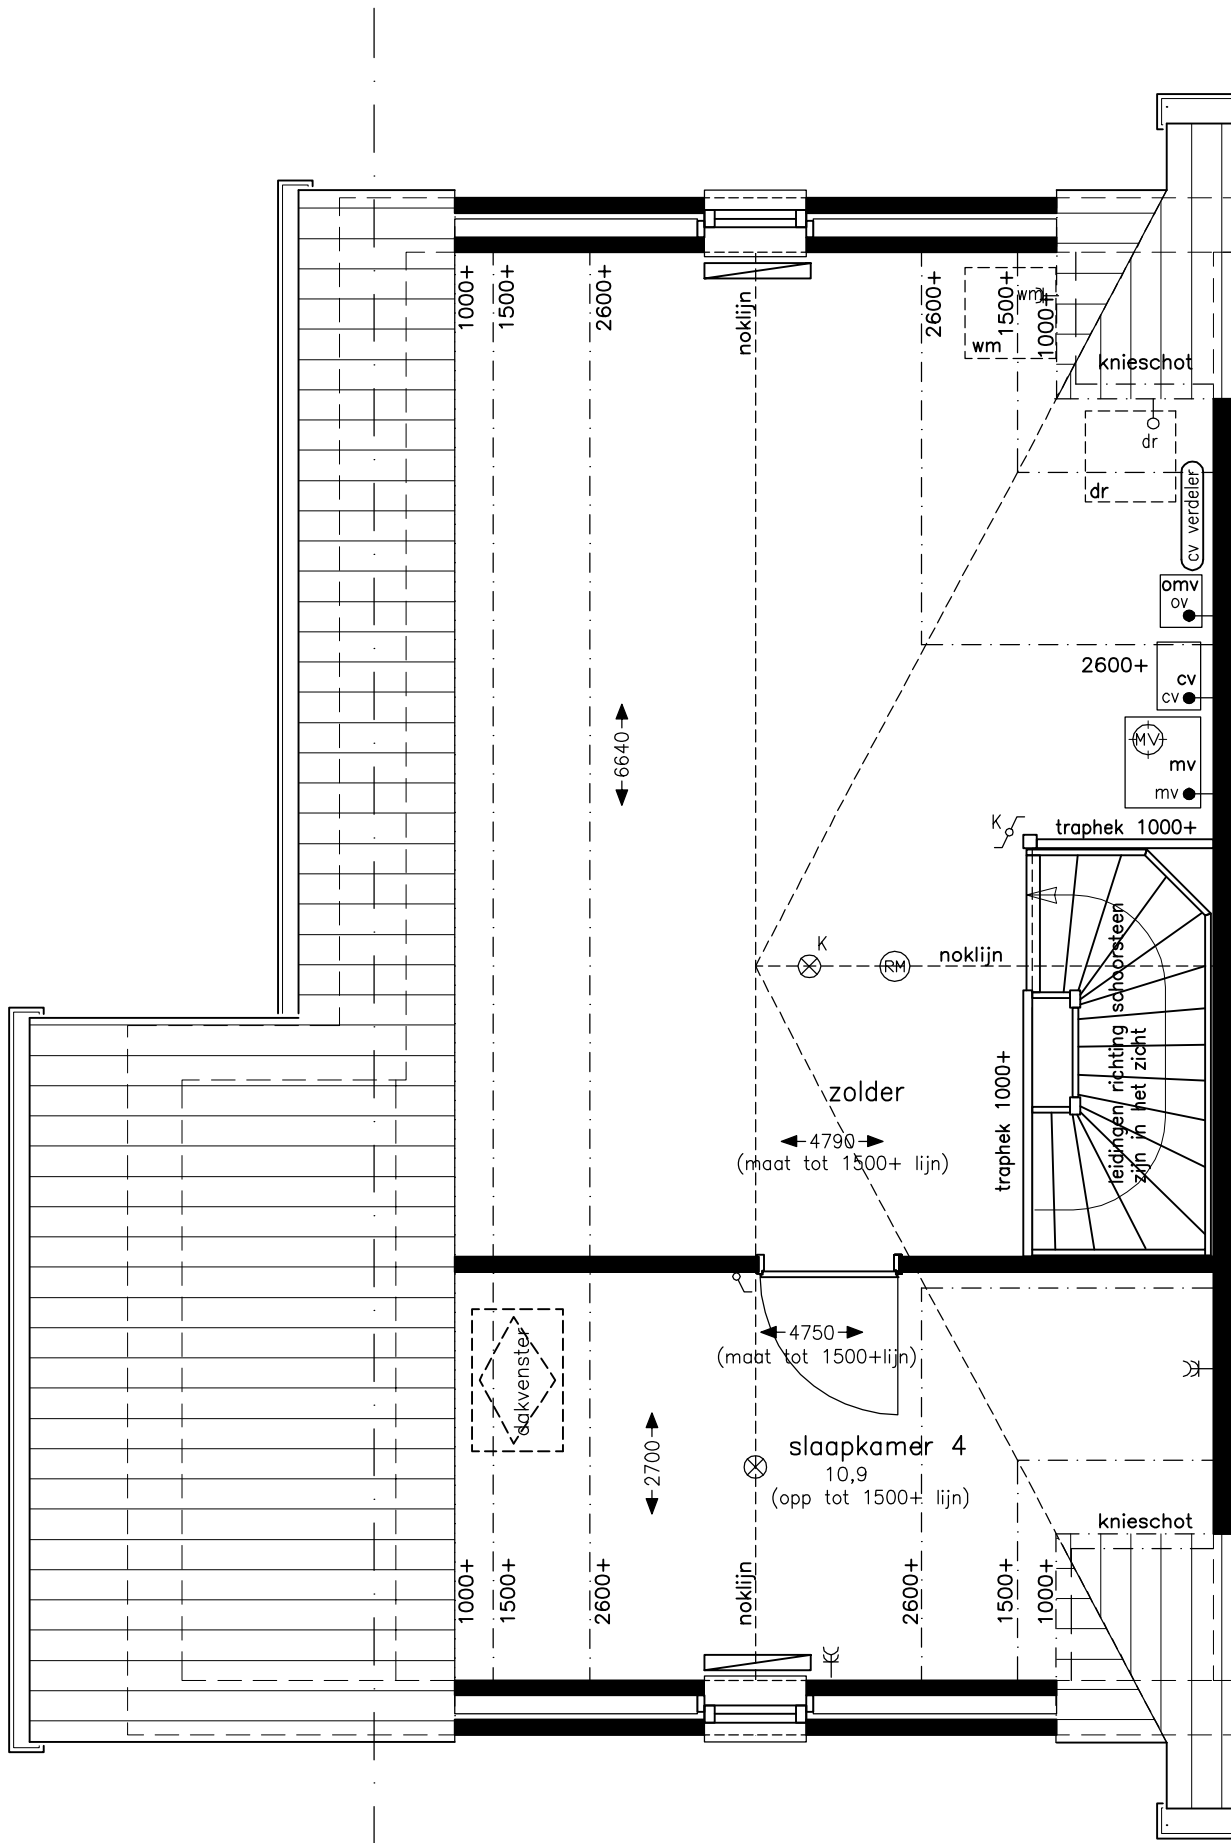

**1e verdieping
type C2**

schaal 1:50

2e verdieping type C2

schaal 1:50

VOORGEVEL

ACHTERGEVEL

ZIJGEVEL

GEVELS TYPE C2

SCHAAL 1:100

DOORSNEDE

DOORSNEDE TYPE C2

SCHAAL 1:100