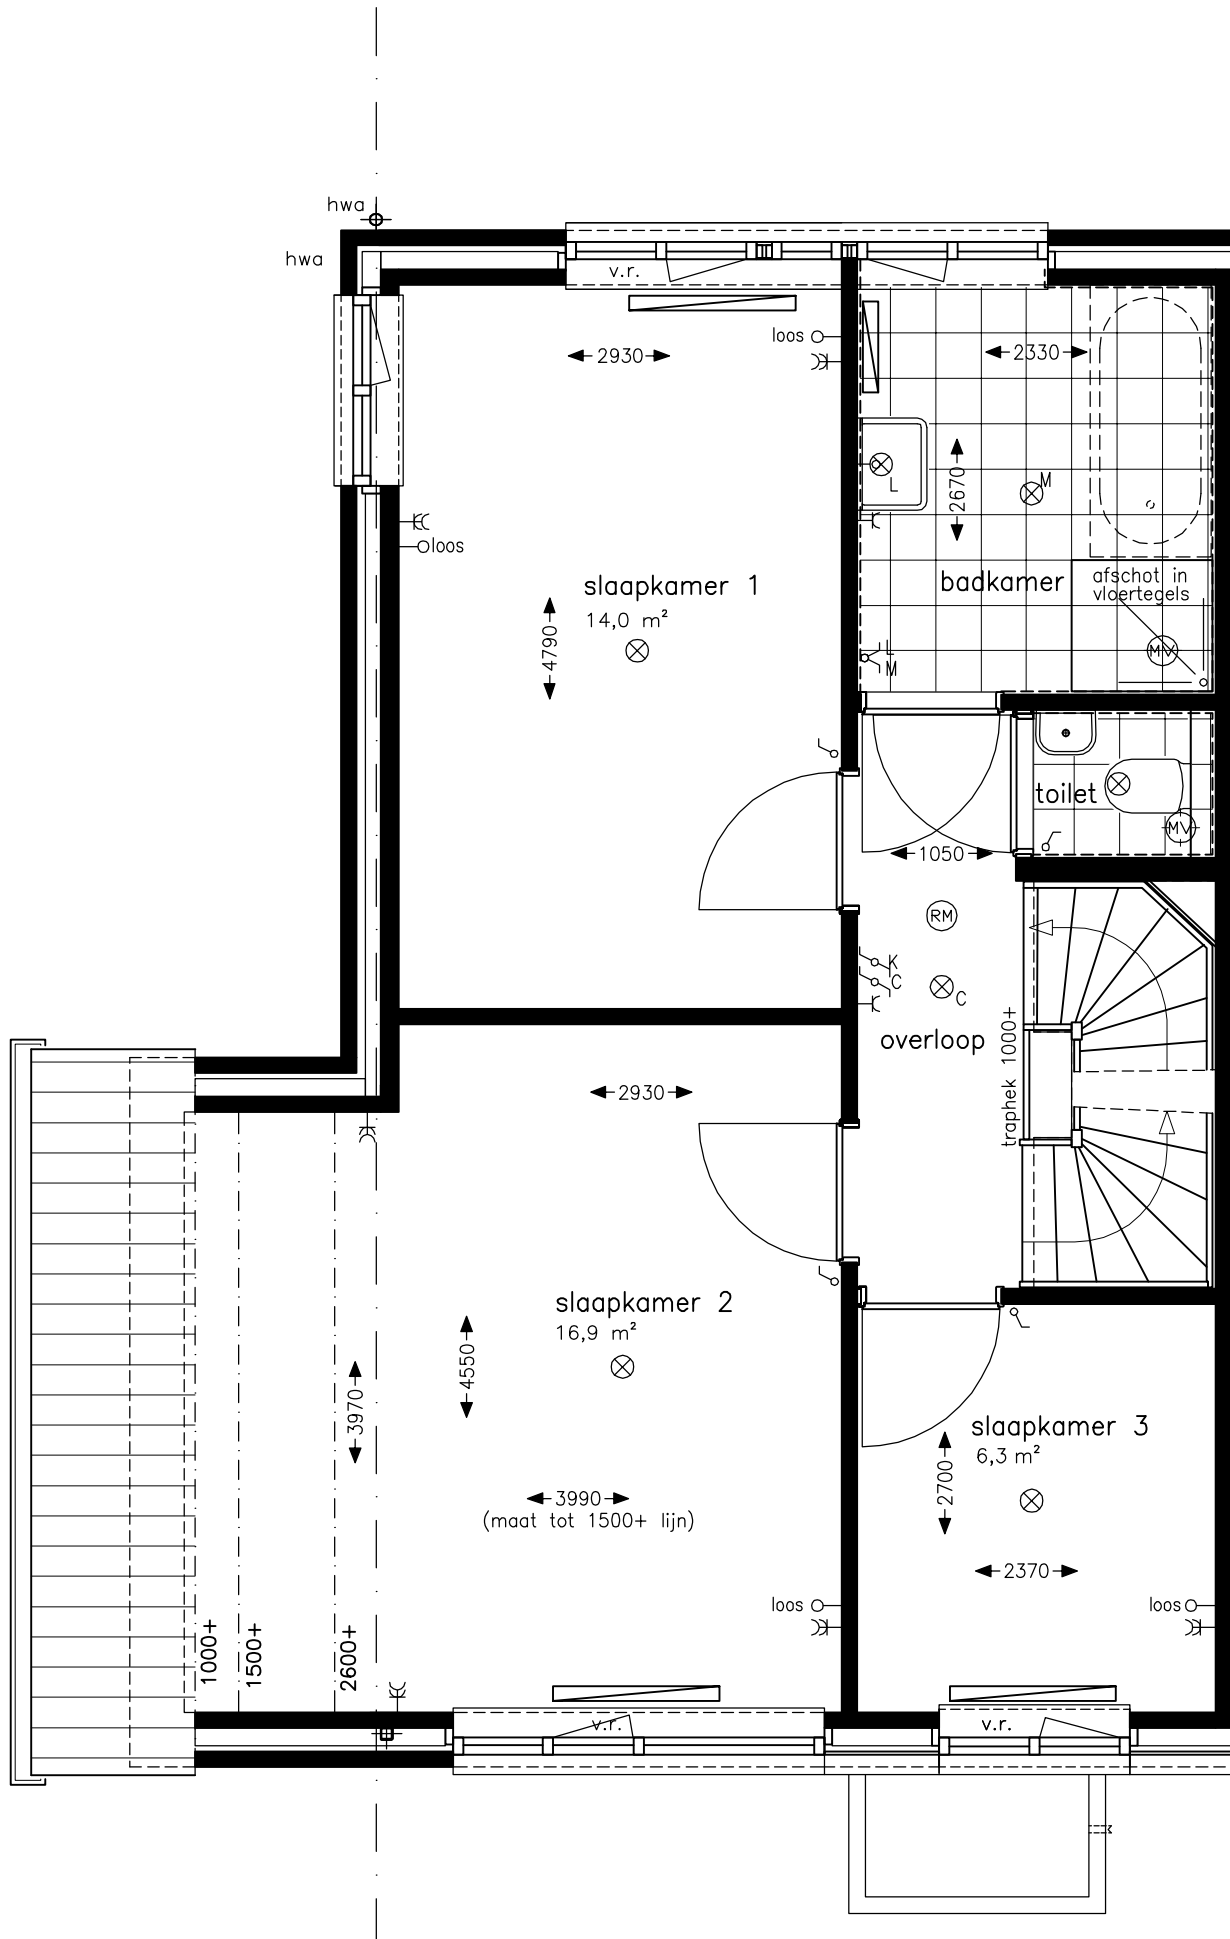

**begane grond
type C1**

schaal 1:50

**1e verdieping
type C1**

schaal 1:50

**2e verdieping
type C1**

schaal 1:50

VOORGEVEL

ACHTERGEVEL

ZIJGEVEL

GEVELS TYPE C1

SCHAAL 1:100

DOORSNEDE

DOORSNEDE TYPE T, A en C1
SCHAAL 1:100