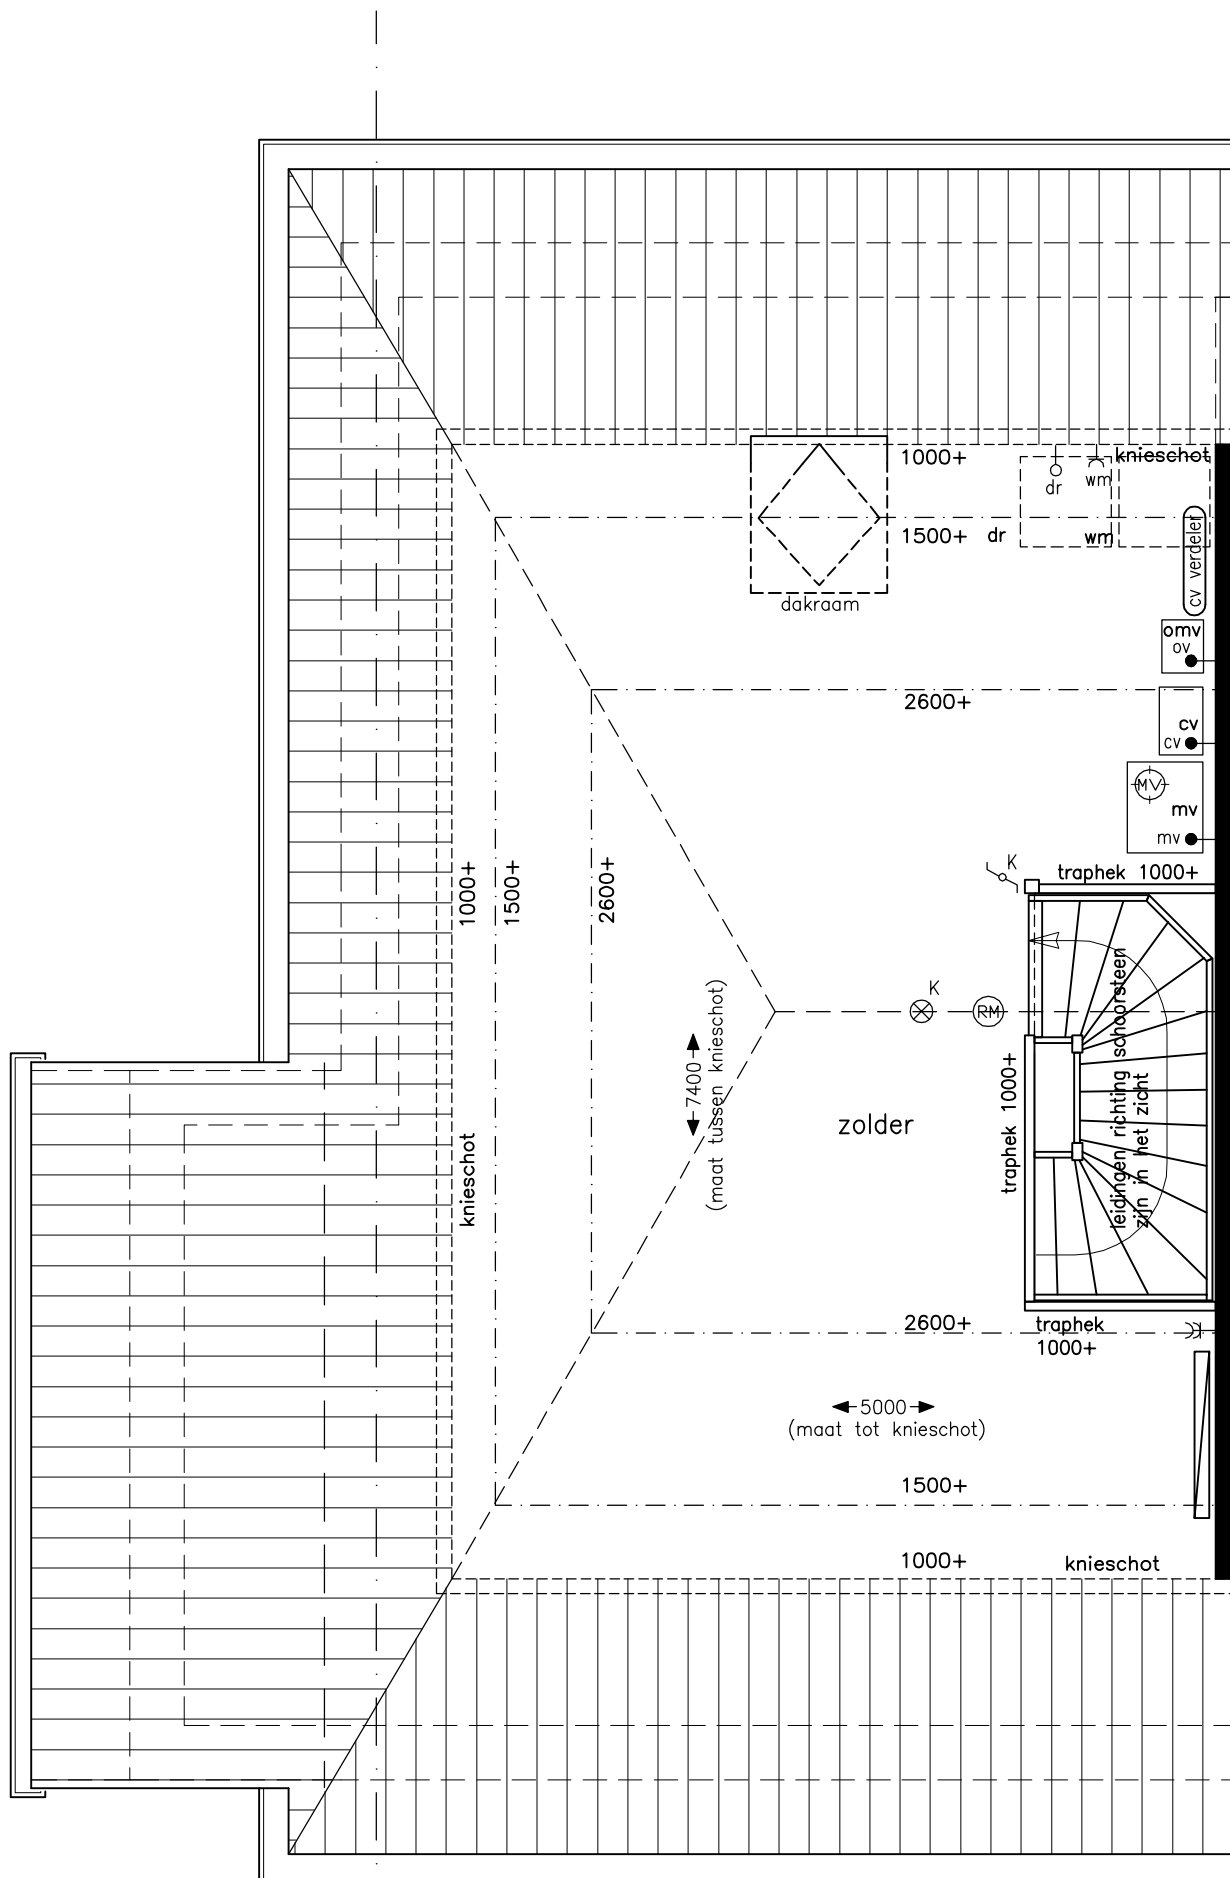

**begane grond
type C1**

schaal 1:50

**1e verdieping
type C1**

schaal 1:50

**2e verdieping
type C1**

schaal 1:50

VOORGEVEL

ACHTERGEVEL

ZIJGEVEL

GEVELS TYPE C1

SCHAAL 1:100

DOORSNEDE

DOORSNEDE TYPE T, A en C1
SCHAAL 1:100