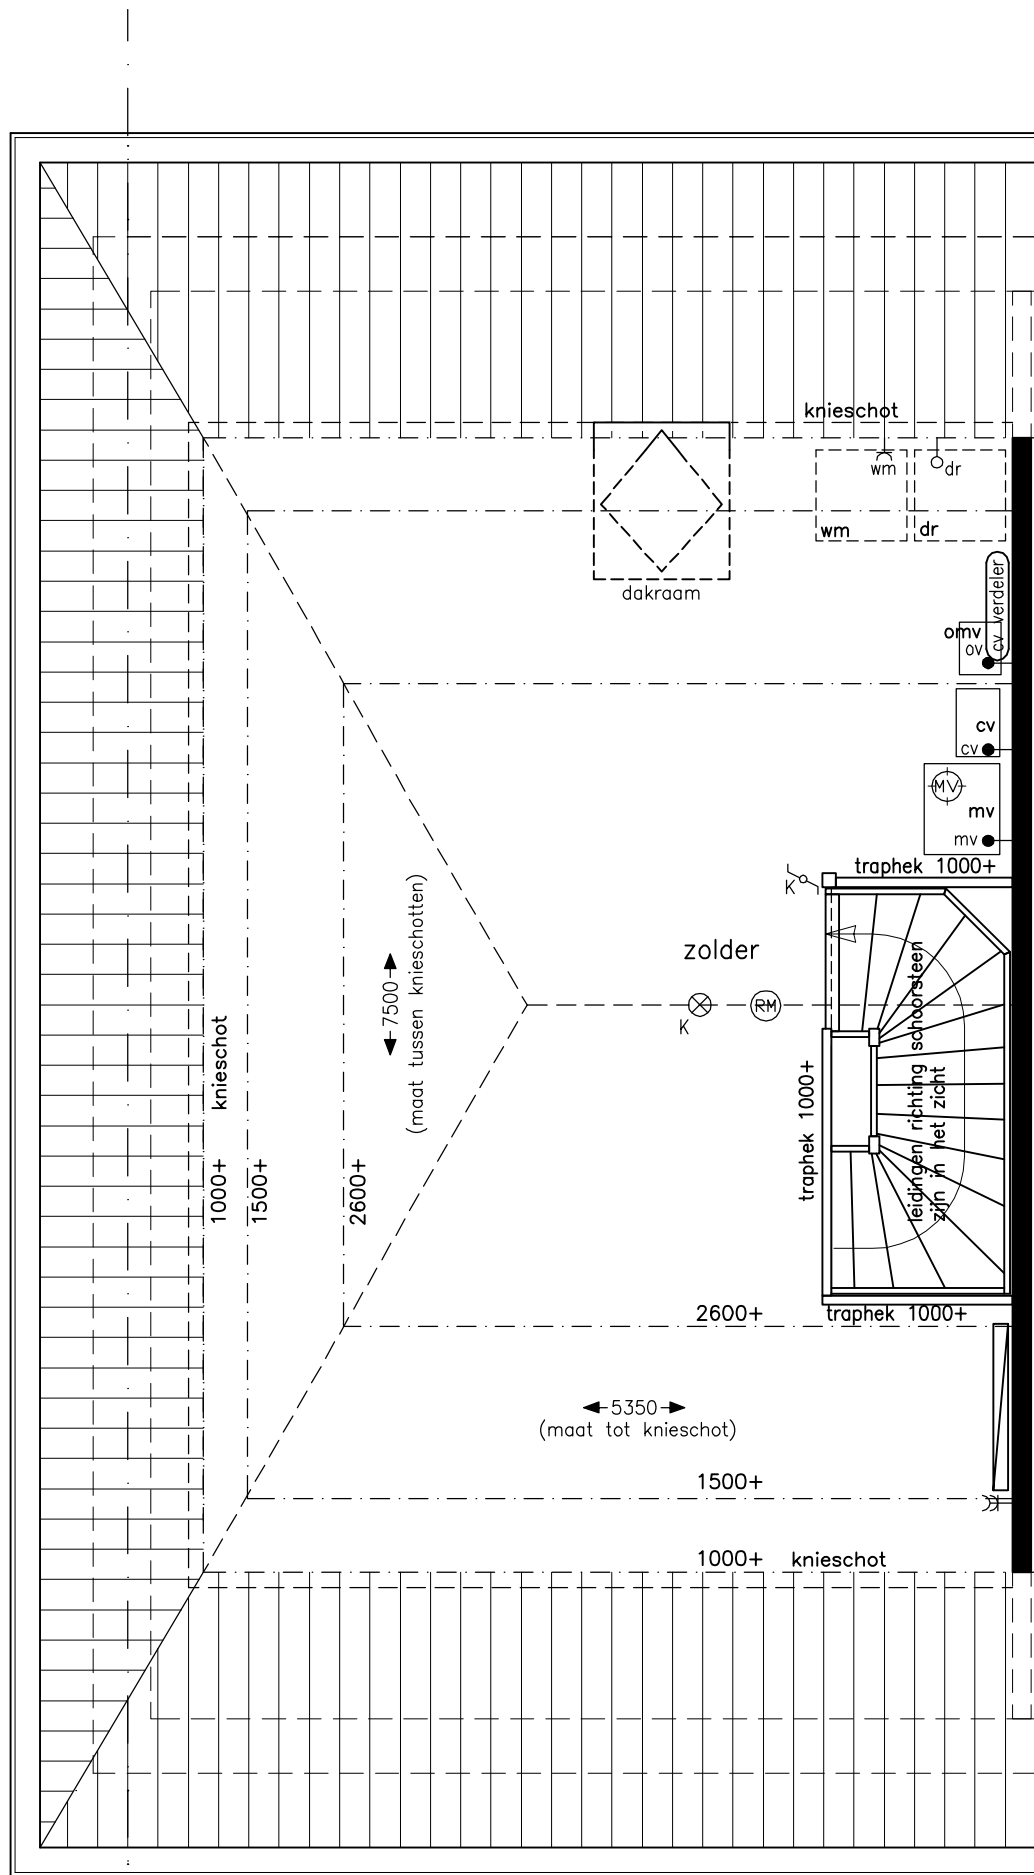

begane grond type A

schaal 1:50

**1e verdieping
type A**

schaal 1:50

2e verdieping type A

schaal 1:50

VOORGEVEL

ACHTERGEVEL

ZIJGEVEL

GEVELS TYPE A

SCHAAL 1:100

DOORSNEDE

DOORSNEDE TYPE T, A en C1
SCHAAL 1:100